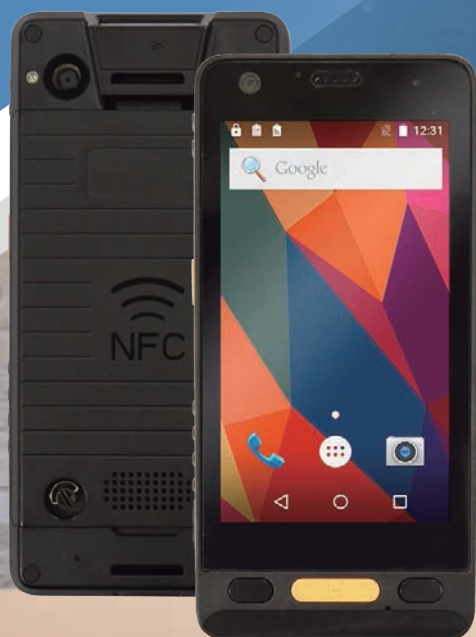

從 Windows CE 升級 Android 系統 完整解決方案 使物流業者順利升級 宅配管理系統

專案介紹

隨著消費者網路購物的意願提高，電子商務也跟著持續蓬勃發展。在電子商務的整個供應鏈中宅配物流是關鍵的最後一哩，其所提供的配送服務影響著電商能否獲得客戶的高度滿意。因此，絕大多數的宅配物流業者均會為宅配員配置手持設備，以便能準時且安全的將商品送到消費者手中。該裝置除了可顯示基本的貨件配送資料之外，也能透過掃描條碼來清點所要配送的貨品，同時還能透過無線網路或行動網路將配送現況即時傳輸給後端管理系統。

AMobile 解決方案

透過智能手持設備 PD450、客製化的配送管理系統與雲端管理平台 Node-Watch，AMobile 的完整解決方案可以滿足這家宅配物流公司的所有需求。

其中，符合人體工學且僅重 285 公克的 PD450 是一款相當輕巧便利且易於一手掌握的 Android 手持設備。具有 IP67 等級的防塵防水保護、通過 1.2 米落摔、以及較寬的工作溫度範圍 (-10° C ~ 50° C) 都讓其非常堅固耐用。而 4.5 吋的觸控螢幕可讓宅配員像使用智慧型手機一樣以點選方式輸入資料，額外提供的三個按鍵也可以根據使用需求來定義其功能，譬如此專案就設定為回首頁、回上一頁與最近的 APP，可讓系統快速跳到所需的頁面。